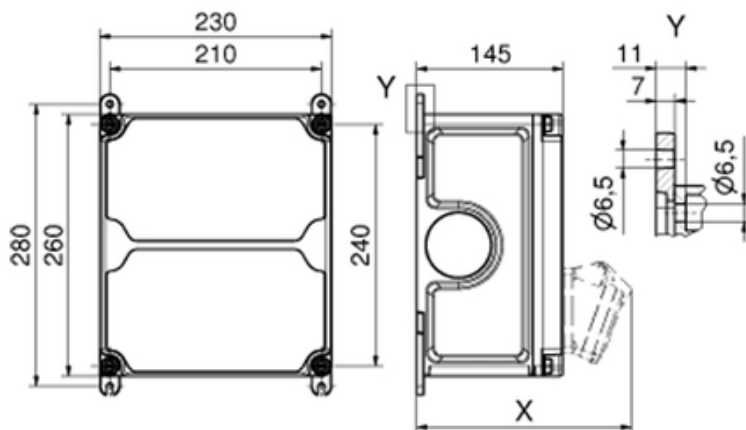

 **Bals**
Просто. Удобно. Надежно.

Комбинационный модуль VARIABOX-M IP44 89010-Bals

Описание

BALS №	89010
Тип изделия	Комбинационный модуль
материал	полиамид
защита	IP44
цвет	Нижняя часть черного цвета, верхняя часть электро-серый RAL 7035
измерение	260 x 230 x 145 мм (В x Ш x Г)

1 x M12, 1 x M20 наверху

2 x M40 с печатью сверху

1 x M12, 1 x M20 с предварительным тиснением внизу

2 x M40 с предварительным тиснением внизу

- Проводка готова для подключения к клеммной колодке 5 x 25 мм² / Тип: C
- Устройства CEE с бесконтактной технологией подключения **QUICK-CONNECT**
- Опционально: верхняя часть корпуса в цветах желтого, красного, синего и серебряного цветов предоставляется по запросу